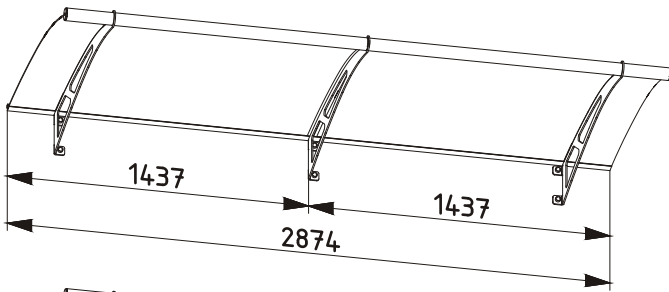

Modul System XL

Baspaket

Förlängningsenhet

7746
8964
10182
∞