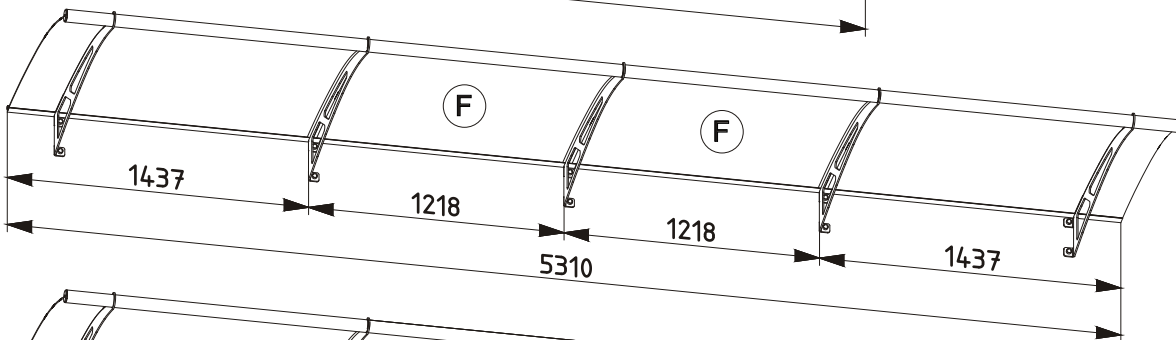

Modul System XL

Baspaket

Förlängningsenhet

7746
8964
10182
∞