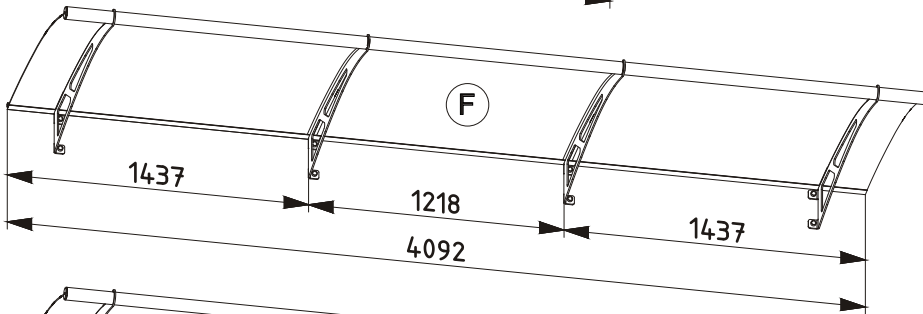

Modul System XL

Baspaket

Förlängningsenhet

7746
8964
10182
∞