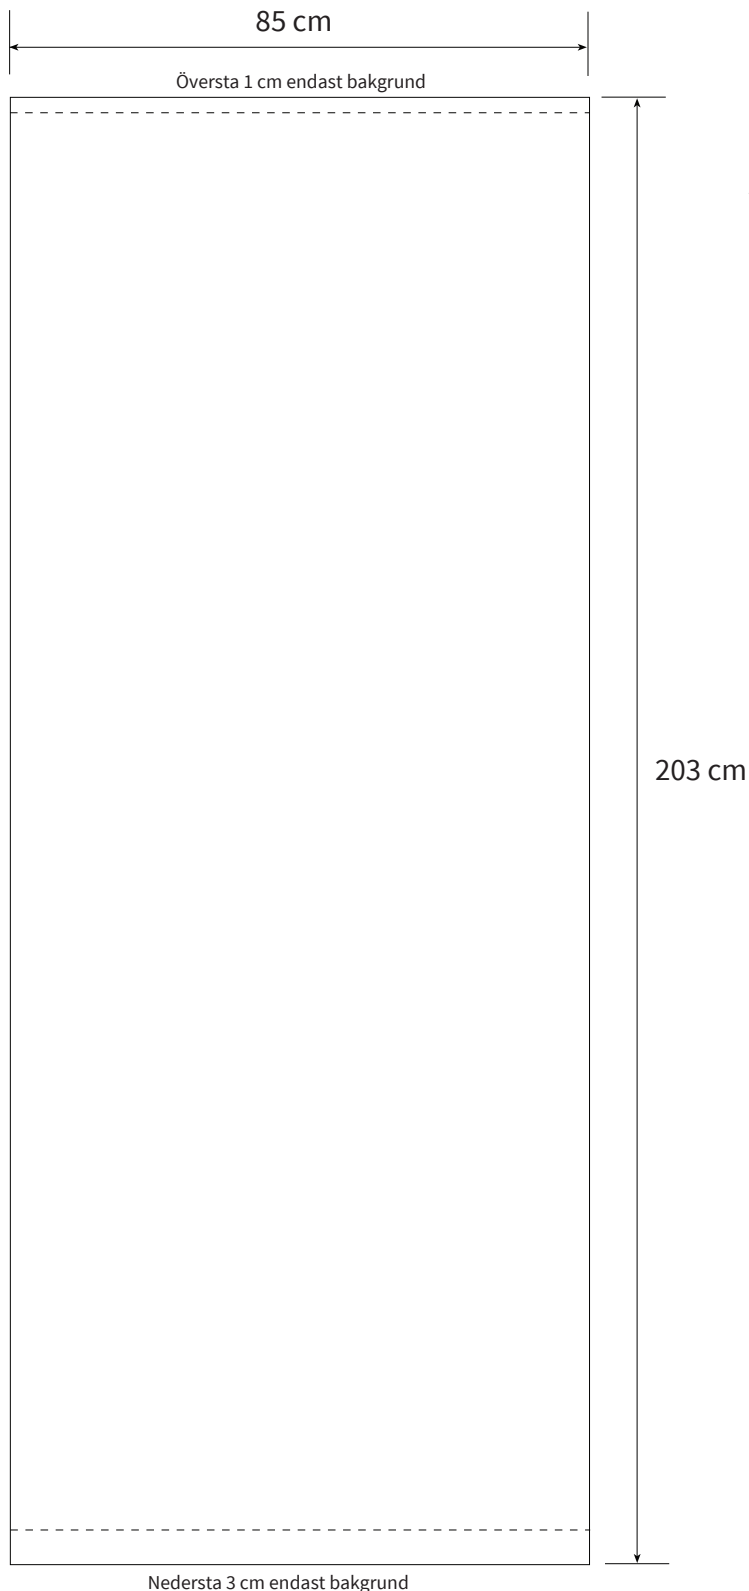

## INSTRUKTIONER FÖREBEREDELSE AV ORIGINAL TILL ROLLUP 85X200CM

För bästa resultat vill vi att ditt original är skapat enligt ritningen till vänster.

Är du tveksam eller har frågor, tveka inte att kontakta oss.

Glöm inte att ange skärmärke.